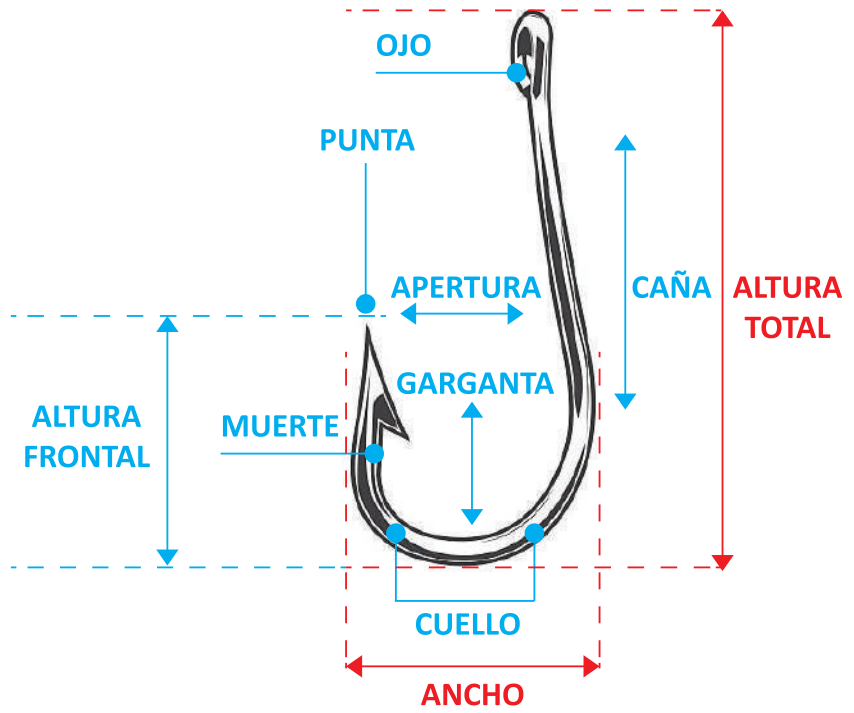

WORM L095XBL

Descripción

Curva: Southern Sproat.
 Color: Negro Opaco.
 Punta: Lazer Sharp™; Recta.
 Ojo: Argollado.

CÓDIGO	TAMAÑO	ALTO CM	ANCHO CM	
DEPPESCLA400	1/0	3,7	1,5	8 UN
DEPPESCLA401	2/0	4,1	1,7	8 UN
DEPPESCLA402	3/0	4,5	1,7	8 UN
DEPPESCLA403	4/0	4,9	1,8	8 UN
DEPPESCLA404	5/0	5,2	2,0	8 UN
DEPPESCLA405	1/0	3,7	1,5	100 UN
DEPPESCLA406	2/0	4,1	1,7	100 UN
DEPPESCLA407	3/0	4,5	1,7	100 UN
DEPPESCLA408	4/0	4,9	1,8	100 UN
DEPPESCLA409	5/0	5,2	2,0	100 UN