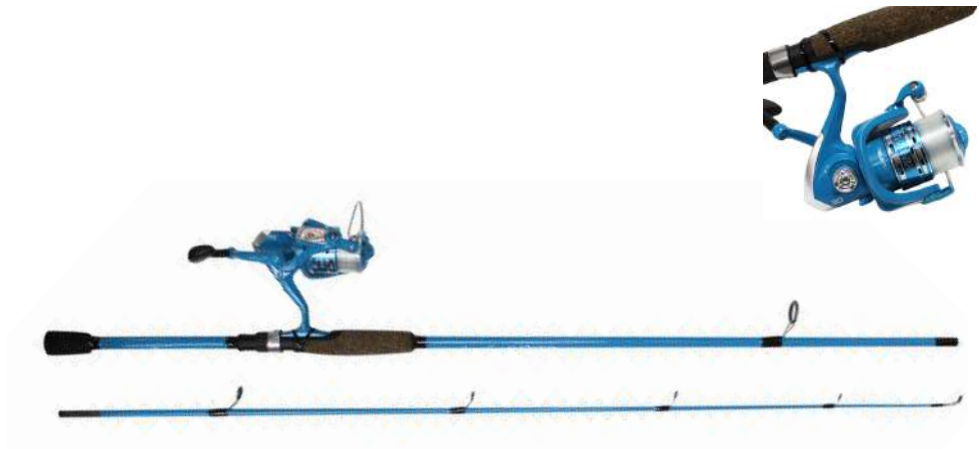

KIT SNIKE RIVER CAÑA + CARRETE

Descripción caña

Material: Fibra de Vidrio.
Mango: Corcho.
Pasadores: 6.

Descripción carrete

Material: Cuerpo de aluminio.
Rodamientos: 2+1.
Ratio: 5.2:1.

MODELO	CÓDIGO	LARGO	TR	MATERIAL	LANZA	PESO	PASADORES	
1952	DEPPESPEL124	1,95 MT	2	F. de Vidrio	10-30 G	152 G	6	1/12
2102	DEPPESPEL126	2,10 MT	2	F. de Vidrio	10-30 G	159 G	6	1/12