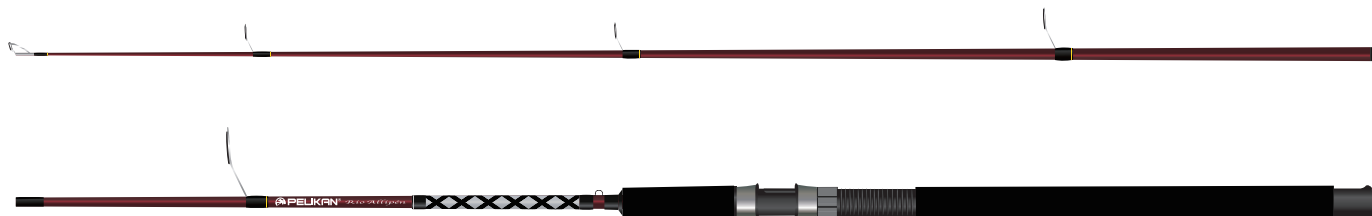

CAÑA RÍO ALLIPEN GEN 2

Descripción

Material: Fibra de vidrio.
Mango: Eva.
Pasadores: Cerámica.
Acción: Punta M (MEDIUM).

MODELO	CÓDIGO	LARGO	TR	MATERIAL	LANZA	PESO	PASADORES	
RA165-2	DEPPESPEL182	1,65 MT	2	F. de vidrio	15-35 G	123 G	5	1/25
RA180-2	DEPPESPEL183	1,80 MT	2	F. de vidrio	15-35 G	147 G	5	1/25
RA195-2	DEPPESPEL184	1,95 MT	2	F. de vidrio	15-35 G	182 G	5	1/25