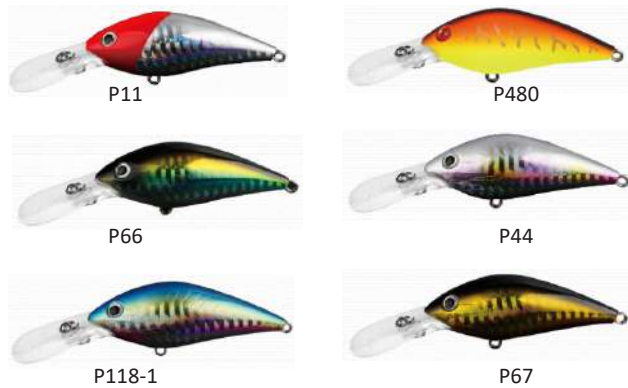

Tipo: Flotante.
 Material: ABS + Plomo.
 Largo: 6,0 cm.
 Peso: 10,3 g.
 Incluye: 2 anzuelos triple #6,VMC 9650.

TAMAÑO	CÓDIGO	COLOR	
6,0 CM/ 10,3 G	DEPPESRAM040	P11	1/10
6,0 CM/ 10,3 G	DEPPESRAM041	P480	1/10
6,0 CM/ 10,3 G	DEPPESRAM042	P66	1/10
6,0 CM/ 10,3 G	DEPPESRAM043	P44	1/10
6,0 CM/ 10,3 G	DEPPESRAM044	P118-1	1/10
6,0 CM/ 10,3 G	DEPPESRAM045	P67	1/10