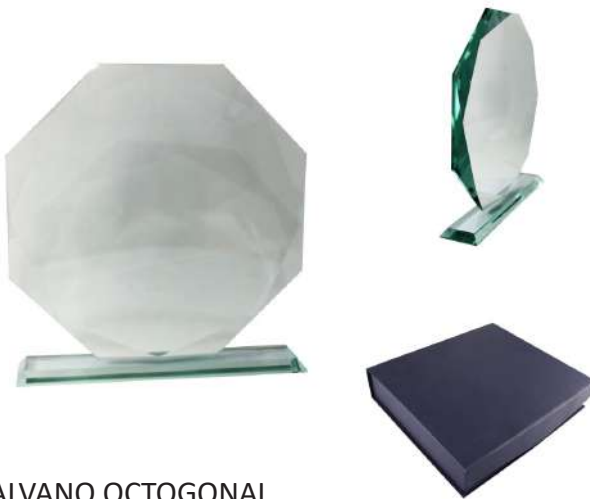

Descripción

Material: Vidrio Jade.
Espesor: 1 cm.
Incluye caja de presentación.

GALVANO OCTOGONAL

MODELO	CÓDIGO	ALTO CM	ANCHO CM	
B04A	DEPTROGAL040	17,5	17	1/20
B04B	DEPTROGAL042	21,5	20,5	1/10

Descripción

Material: Vidrio Jade.
Espesor: 1 cm.
Incluye caja de presentación.