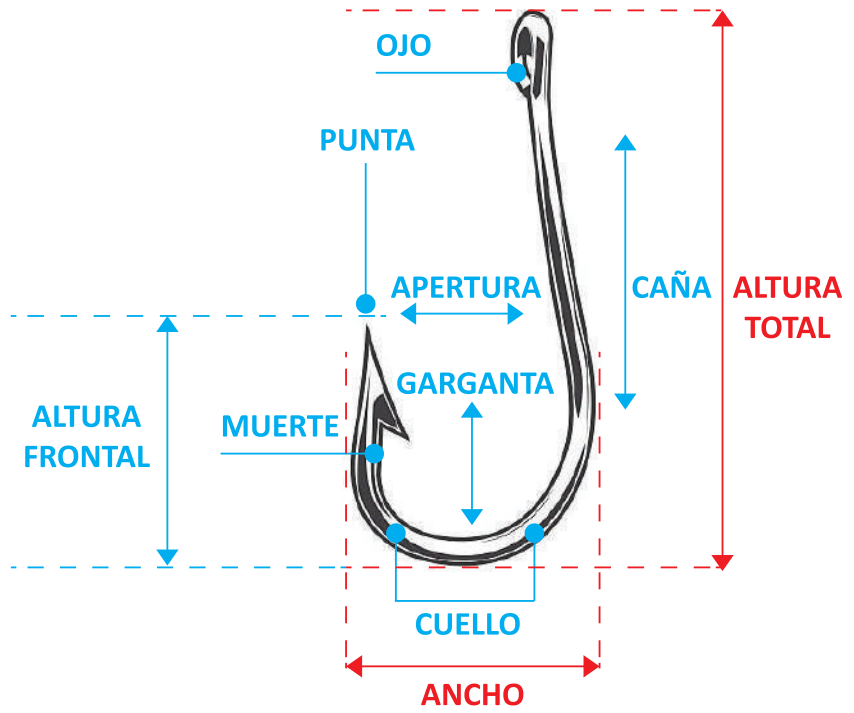

- **BN** Negro Niquelado
- **BP** Negro Platinado
- **TIN** Estañado
- **BR** Bronceado
- **NI** Niquelado
- Punta Desfada
- Ojo Paleta
- Ojo Argolla
- Ojo Argolla Grande
- Forjado
- Fuerza del Anzuelo
- Fuerza del Anzuelo