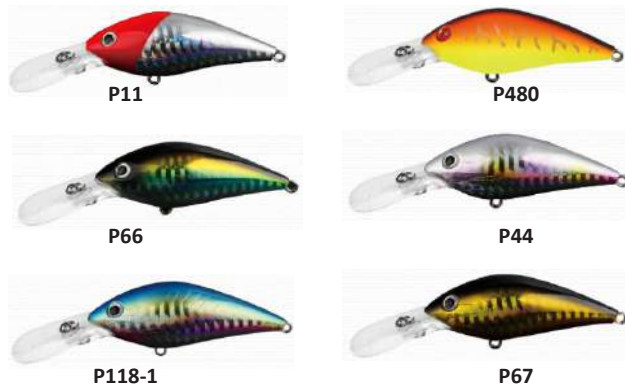

### Descripción

Tipo: Flotante.  
 Material: ABS + Plomo.  
 Largo: 6,0 cm.  
 Peso: 10,3 g.  
 Incluye: 2 anzuelos triple #6,VMC 9650.

TAMAÑO	CÓDIGO	COLOR	
6,0 CM/ 10,3 G	DEPPESRAM040	P11	1/10
6,0 CM/ 10,3 G	DEPPESRAM041	P480	1/10
6,0 CM/ 10,3 G	DEPPESRAM042	P66	1/10
6,0 CM/ 10,3 G	DEPPESRAM043	P44	1/10
6,0 CM/ 10,3 G	DEPPESRAM044	P118-1	1/10
6,0 CM/ 10,3 G	DEPPESRAM045	P67	1/10