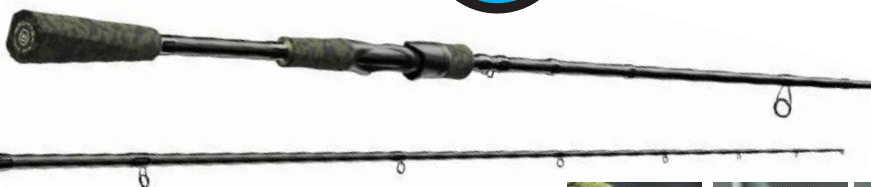

CAÑA ILLUSION

SPORTEX
GERMANY

Descripción

Material: Fibra de carbono.
Mango: Eva Duplon Camo.
Pasadores: SIC.
Acción: Extra rápida.

MODELO	CÓDIGO	LARGO	TR	MATERIAL	LANZA	PESO	PASADORES	
IL1950	DEPPESSPO045	1,90 MT	2	F. de carbón	55-122 G	144 G	10	1/4
IL2111	DEPPESSPO047	2,10 MT	2	F. de carbón	12-34 G	114 G	11	1/4
IL2702	DEPPESSPO049	2,65 MT	2	F. de carbón	17-54 G	164 G	9	1/4

CAÑA RAPID SPIN

SPORTEX
GERMANY